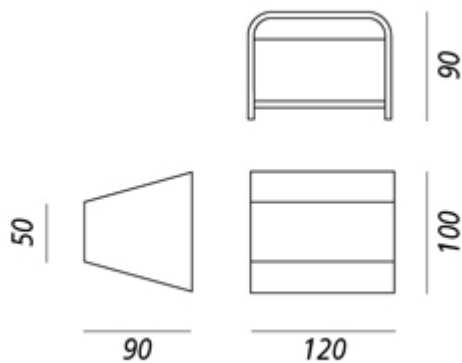

NELLY

Apparecchio a parete LED integrato.

Corpo in alluminio verniciato.

Driver integrato.

Codice	30307
Finitura	Bianco - White
Watt	3
Fattore potenza	90
Volt	230V 50/60Hz
LED	CITIZEN
Temperatura di colore	3000 °K
Lumen	250
Fascio	120 °
CRI	>80
Grado IP	IP20
Imballo	27
Peso	0,55 Kg