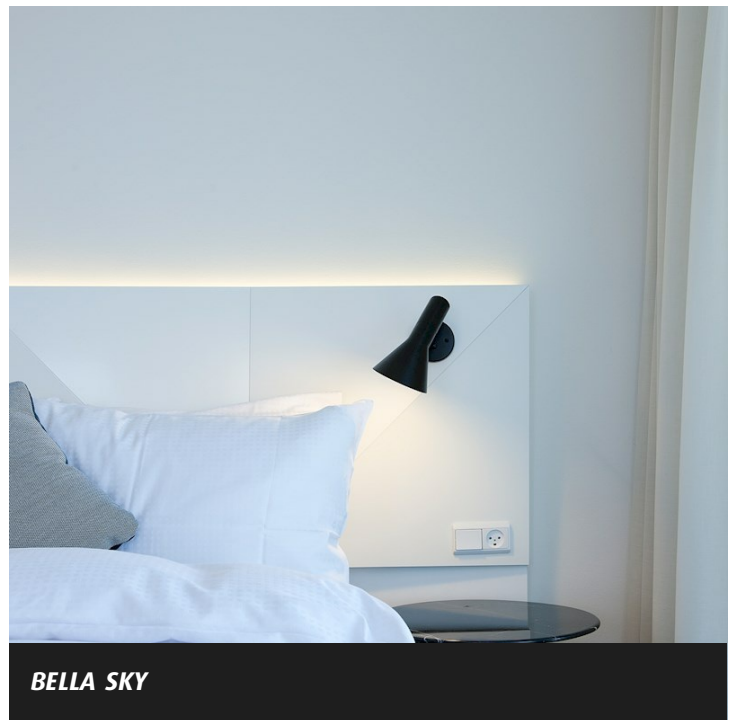

## AJ WAND

---

*BELLA SKY*

### **CONCEPT:**

De armatuur straalt naar beneden gericht licht uit. De kantelhoek van het scherm kan aangepast worden voor een optimale lichtspreiding. Het scherm is wit gelakt aan de binnenkant, wat een aangenaam, zacht licht creëert.