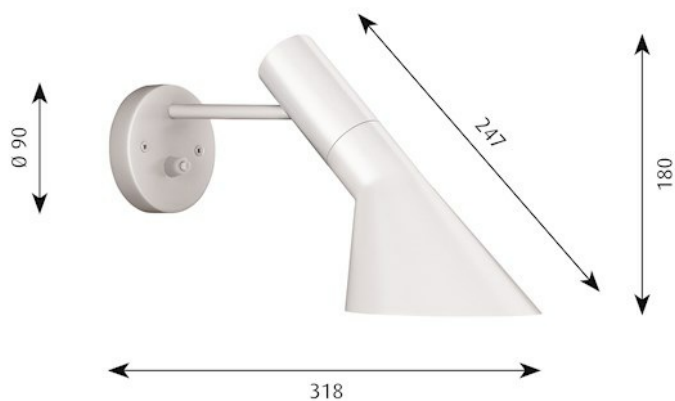

AJ WAND

BELLA SKY

ONTWERP:

Arne Jacobsen

CONCEPT:

De armatuur straalt naar beneden gericht licht uit. De kantelhoek van het scherm kan aangepast worden voor een optimale lichtspreiding. Het scherm is wit gelakt aan de binnenkant, wat een aangenaam, zacht licht creëert.

KLEUR:

Blue/green, petroleum, red, sand, yellow/green, zwart, grafietgrijs of wit, nat gelakt.

MATERIAAL:

Scherm: getrokken staal. Wanddoos: getrokken staal. Arm: staal.

GEWICHT:

Min: 0,8 kg. Max: 1,0 kg.

KLASSE:

Dichtheidsklasse IP20. Isolatieklasse II.

SPECIFICATION NOTES:

De innovatie van lichtbronnen is voortdurend. Daarom informeren wij alleen over de maximum wattages. Op www.louispoulsen.com werken wij een lijst bij van aan te bevelen lichtbronnen.