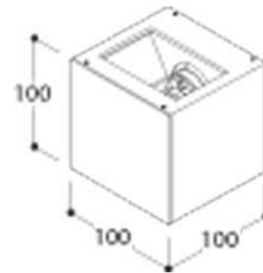

DETAILS

for 350122, 350124:

IP20 0,8kg

for 350120, 350121, 350130, 350131:

IP20 0,9kg