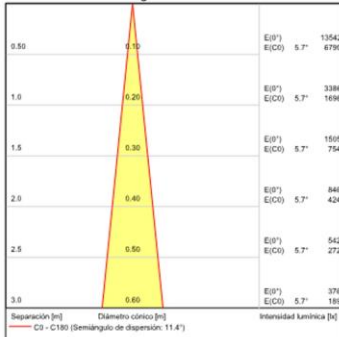

Aron

A32401N

LED 1x3W 3000K 315lm

IMÁGENES / IMAGES / IMAGES

TIPO	TYPE	TYPE
Aplique	Wall Lamp	Applique
ACABADO	FINISH	FINITION
Negro Texturado	Textured Black	Noir Texturé
MATERIAL	MATERIAL	MATIÈRE
Metal	Metal	Métal
DETALLES	DETAILS	DÉTAILS

Emisión de luz 1 / CDL polar

Emisión de luz 1 / Diagrama conico

DETALLES / DETAILS / DÉTAILS

MEDIDAS / MEASURES

	Length (mm)	Width (mm)	Height (mm)	KG	Gross (Kg)	Net (Kg)
Box 1	205	90	100	Weight 1	0,46	0,40
Box 2	0	0	0	Weight 2	0,00	0,00