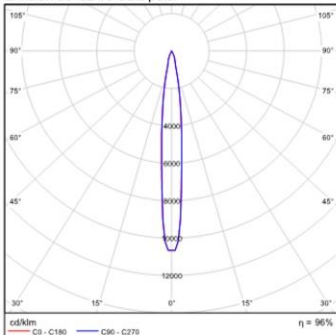

Emisión de luz 1 / CDL polar

Emisión de luz 1 / Diagrama conico

DETALLES / DETAILS / DÉTAILS

MEDIDAS / MEASURES

	Length (mm)	Width (mm)	Height (mm)	KG	Gross (Kg)	Net (Kg)
Box 1	205	90	100	Weight 1	0,46	0,40
Box 2	0	0	0	Weight 2	0,00	0,00