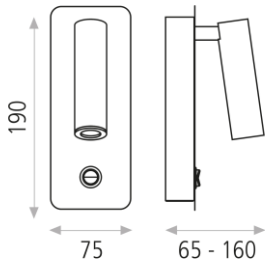

Aron

A32401N

LED 1x3W 3000K 315lm

IMÁGENES / IMAGES / IMAGES

TIPO	TYPE	TYPE
Aplique	Wall Lamp	Applique
ACABADO	FINISH	FINITION
Negro Texturado	Textured Black	Noir Texturé
MATERIAL	MATERIAL	MATIÈRE
Metal	Metal	Métal
DETALLES	DETAILS	DÉTAILS

Emisión de luz 1 / CDL polar

Emisión de luz 1 / Diagrama conico

DETALLES / DETAILS / DÉTAILS

MEDIDAS / MEASURES

	Length (mm)	Width (mm)	Height (mm)	KG	Gross (Kg)	Net (Kg)
Box 1	205	90	100	Weight 1	0,46	0,40
Box 2	0	0	0	Weight 2	0,00	0,00