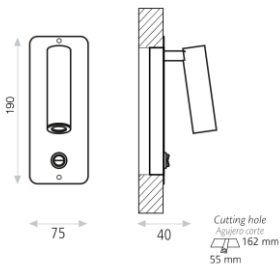

Aron

E32401N

LED 1x3W 3000K 315lm

IMÁGENES / IMAGES / IMAGES

TIPO	TYPE	TYPE
Empotrable	Recessed	Encastré
ACABADO	FINISH	FINITION
Negro Texturado	Textured Black	Noir Texturé
MATERIAL	MATERIAL	MATIÈRE
Metal	Metal	Métal
DETALLES	DETAILS	DÉTAILS

Emisión de luz 1 / CDL polar

Emisión de luz 1 / Diagrama conico

DETALLES / DETAILS / DÉTAILS

COMPONENTS / MAIN PARTS / COMPOSANTS

1 x DRIVER EAGLERISE: ELP03SS1 2'5-4'2V 700mA

1 x LED SAMSUNG 3535 3W 3000K PCB REDONDA 700mA

MEDIDAS / MEASURES

	Length (mm)	Width (mm)	Height (mm)	KG	Gross (Kg)	Net (Kg)
Box 1	200	85	80	Weight 1	0,61	0,57
Box 2	0	0	0	Weight 2	0,00	0,00