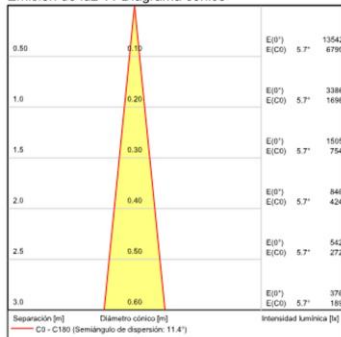

Aron

E32401N

LED 1x3W 3000K 315lm

IMÁGENES / IMAGES / IMAGES

TIPO	TYPE	TYPE
Empotrable	Recessed	Encastré
ACABADO	FINISH	FINITION
Negro Texturado	Textured Black	Noir Texturé
MATERIAL	MATERIAL	MATIÈRE
Metal	Metal	Métal
DETALLES	DETAILS	DÉTAILS

Emisión de luz 1 / CDL polar

Emisión de luz 1 / Diagrama conico

DETALLES / DETAILS / DÉTAILS

COMPONENTS / MAIN PARTS / COMPOSANTS

1 x DRIVER EAGLERISE: ELP03SS1 2'5-4'2V 700mA

1 x LED SAMSUNG 3535 3W 3000K PCB REDONDA 700mA

MEDIDAS / MEASURES

	Length (mm)	Width (mm)	Height (mm)	KG	Gross (Kg)	Net (Kg)
Box 1	200	85	80	Weight 1	0,61	0,57
Box 2	0	0	0	Weight 2	0,00	0,00