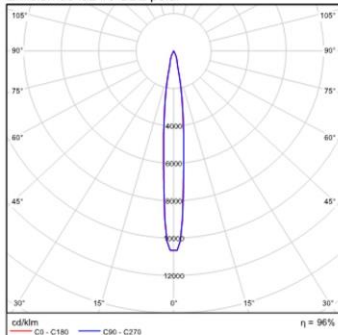

Emisión de luz 1 / CDL polar

Emisión de luz 1 / Diagrama conico

DETALLES / DETAILS / DÉTAILS

COMPONENTS / MAIN PARTS / COMPOSANTS

1 x DRIVER EAGLERISE: ELP03SS1 2'5-4'2V 700mA

1 x LED SAMSUNG 3535 3W 3000K PCB REDONDA 700mA

MEDIDAS / MEASURES

	Length (mm)	Width (mm)	Height (mm)	KG	Gross (Kg)	Net (Kg)
Box 1	200	85	80	Weight 1	0,61	0,57
Box 2	0	0	0	Weight 2	0,00	0,00