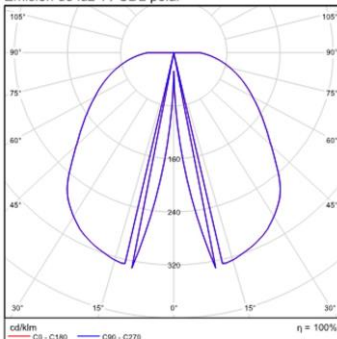

TIPO	TYPE	TYPE
Aplique	Wall Lamp	Applique
ACABADO	FINISH	FINITION
Blanco Texturado	Textured White	Blanc Texturé
MATERIAL	MATERIAL	MATIÈRE
Metal/Metacrilato	Metal/Methacrylate	Métal/Méthacrylate
DETALLES	DETAILS	DÉTAILS

Emisión de luz 1 / CDL polar