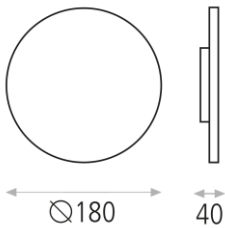

Blas

A378020B

LED 1x8W 3000K 640lm

IMÁGENES / IMAGES / IMAGES

TIPO	TYPE	TYPE
Aplique	Wall Lamp	Applique
ACABADO	FINISH	FINITION
Blanco Texturado	Textured White	Blanc Texturé
MATERIAL	MATERIAL	MATIÈRE
Metal/Metacrilato	Metal/Methacrylate	Métal/Méthacrylate
DETALLES	DETAILS	DÉTAILS

MEDIDAS / MEASURES

	Length (mm)	Width (mm)	Height (mm)	KG	Gross (Kg)	Net (Kg)
Box 1	190	190	50	Weight 1	0,87	0,80
Box 2	0	0	0	Weight 2	0,00	0,00