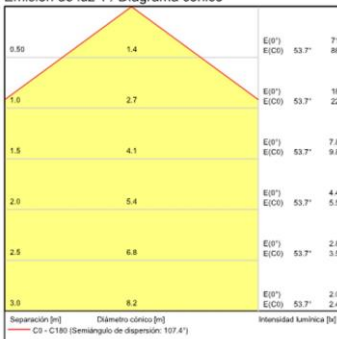

Emisión de luz 1 / Diagrama conico

DETALLES / DETAILS / DÉTAILS

LED

COMPONENTS / MAIN PARTS / COMPOSANTS

1 x DRIVER : IO12301CE1 24-43V 330mA PF>0'5

1 x PCB 8W 5B9C 2835 0'2W 300mA 3000K

MEDIDAS / MEASURES

	Length (mm)	Width (mm)	Height (mm)	KG	Gross (Kg)	Net (Kg)
Box 1	190	190	50	Weight 1	0,87	0,80
Box 2	0	0	0	Weight 2	0,00	0,00