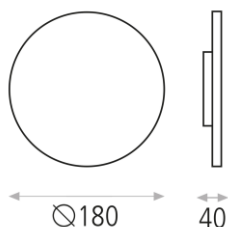

Blas

A378020B

LED 1x8W 3000K 640lm

IMÁGENES / IMAGES / IMAGES

TIPO	TYPE	TYPE
Aplique	Wall Lamp	Applique
ACABADO	FINISH	FINITION
Blanco Texturado	Textured White	Blanc Texturé
MATERIAL	MATERIAL	MATIÈRE
Metal/Metacrilato	Metal/Methacrylate	Métal/Méthacrylate
DETALLES	DETAILS	DÉTAILS

Emisión de luz 1 / CDL polar

Emisión de luz 1 / Diagrama conico

Separación [m]	Diámetro conico [m]		Intensidad luminica [lx]			
0.50	1.4	E(0°)	71	E(C0)	53.7°	68
1.0	2.7	E(0°)	36	E(C0)	53.7°	22
1.5	4.1	E(0°)	7.8	E(C0)	53.7°	9.8
2.0	5.4	E(0°)	4.4	E(C0)	53.7°	5.5
2.5	6.8	E(0°)	2.8	E(C0)	53.7°	3.5
3.0	8.2	E(0°)	2.0	E(C0)	53.7°	2.4

DETALLES / DETAILS / DÉTAILS

LED

COMPONENTS / MAIN PARTS / COMPOSANTS

1 x DRIVER : IO12301CE1 24-43V 330mA PF>0'5

1 x PCB 8W 5B9C 2835 0'2W 300mA 3000K

MEDIDAS / MEASURES

	Length (mm)	Width (mm)	Height (mm)	KG	Gross (Kg)	Net (Kg)
Box 1	190	190	50	Weight 1	0,87	0,80
Box 2	0	0	0	Weight 2	0,00	0,00