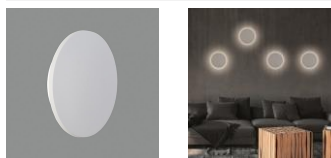

Blas

A378020B

LED 1x8W 3000K 640lm

IMÁGENES / IMAGES / IMAGES

TIPO	TYPE	TYPE
Aplique	Wall Lamp	Applique
ACABADO	FINISH	FINITION
Blanco Texturado	Textured White	Blanc Texturé
MATERIAL	MATERIAL	MATIÈRE
Metal/Metacrilato	Metal/Methacrylate	Métal/Méthacrylate
DETALLES	DETAILS	DÉTAILS