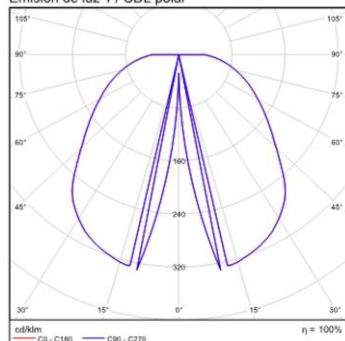

Emisión de luz 1 / CDL polar

Emisión de luz 1 / Diagrama conico

Separación [m]	Diámetro conico [m]		Intensidad luminica [lx]			
0.50	1.4	E(0°)	71	E(C0)	53.7°	68
1.0	2.7	E(0°)	36	E(C0)	53.7°	22
1.5	4.1	E(0°)	7.8	E(C0)	53.7°	9.8
2.0	5.4	E(0°)	4.4	E(C0)	53.7°	5.5
2.5	6.8	E(0°)	2.8	E(C0)	53.7°	3.5
3.0	8.2	E(0°)	2.0	E(C0)	53.7°	2.4

DETALLES / DETAILS / DÉTAILS

LED

COMPONENTS / MAIN PARTS / COMPOSANTS

1 x DRIVER : IO12301CE1 24-43V 330mA PF>0'5

1 x PCB 8W 5B9C 2835 0'2W 300mA 3000K

MEDIDAS / MEASURES

	Length (mm)	Width (mm)	Height (mm)	KG	Gross (Kg)	Net (Kg)
Box 1	190	190	50	Weight 1	0,87	0,80
Box 2	0	0	0	Weight 2	0,00	0,00