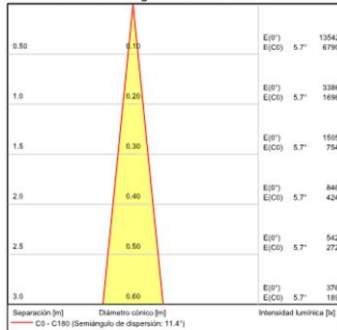

Cio

A32391B

LED 1x3W 3000K 315lm

IMÁGENES / IMAGES / IMAGES

TIPO	TYPE	TYPE
Aplique	Wall Lamp	Applique
ACABADO	FINISH	FINITION
Blanco texturado	Textured White	Blanc Texturé
MATERIAL	MATERIAL	MATIÈRE
Metal	Metal	Métal
DETALLES	DETAILS	DÉTAILS

Emisión de luz 1 / CDL polar

Emisión de luz 1 / Diagrama conico

DETALLES / DETAILS / DÉTAILS

COMPONENTS / MAIN PARTS / COMPOSANTS

1 x DRIVER EAGLERISE: ELP03SS1 2'5-4'2V 700mA

MEDIDAS / MEASURES

	Length (mm)	Width (mm)	Height (mm)	KG	Gross (Kg)	Net (Kg)
Box 1	180	100	135	Weight 1	0,66	0,60
Box 2	0	0	0	Weight 2	0,00	0,00