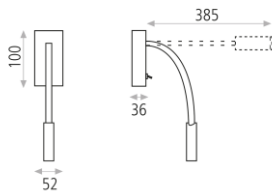

Cio

A32391B

LED 1x3W 3000K 315lm

IMÁGENES / IMAGES / IMAGES

TIPO	TYPE	TYPE
Aplique	Wall Lamp	Applique
ACABADO	FINISH	FINITION
Blanco texturado	Textured White	Blanc Texturé
MATERIAL	MATERIAL	MATIÈRE
Metal	Metal	Métal
DETALLES	DETAILS	DÉTAILS

Emisión de luz 1 / CDL polar

Emisión de luz 1 / Diagrama conico

DETALLES / DETAILS / DÉTAILS

COMPONENTS / MAIN PARTS / COMPOSANTS

1 x DRIVER EAGLERISE: ELP03SS1 2'5-4'2V 700mA

MEDIDAS / MEASURES

	Length (mm)	Width (mm)	Height (mm)	KG	Gross (Kg)	Net (Kg)
Box 1	180	100	135	Weight 1	0,66	0,60
Box 2	0	0	0	Weight 2	0,00	0,00