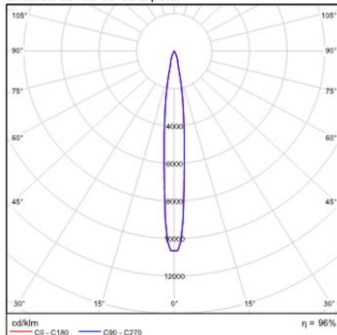

Cio

A32391B

LED 1x3W 3000K 315lm

IMÁGENES / IMAGES / IMAGES

TIPO	TYPE	TYPE
Aplique	Wall Lamp	Applique
ACABADO	FINISH	FINITION
Blanco texturado	Textured White	Blanc Texturé
MATERIAL	MATERIAL	MATIÈRE
Metal	Metal	Métal
DETALLES	DETAILS	DÉTAILS

Emisión de luz 1 / CDL polar

Emisión de luz 1 / Diagrama conico

DETALLES / DETAILS / DÉTAILS

COMPONENTS / MAIN PARTS / COMPOSANTS

1 x DRIVER EAGLERISE: ELP03SS1 2'5-4'2V 700mA

MEDIDAS / MEASURES

	Length (mm)	Width (mm)	Height (mm)	KG	Gross (Kg)	Net (Kg)
Box 1	180	100	135	Weight 1	0,66	0,60
Box 2	0	0	0	Weight 2	0,00	0,00