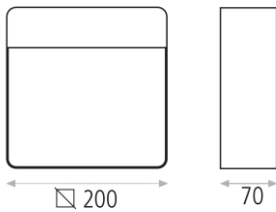

Denver

A375510B

LED 1x7W 3000K 600lm

IMÁGENES / IMAGES / IMAGES

TIPO	TYPE	TYPE
Aplique	Wall Lamp	Applique
ACABADO	FINISH	FINITION
Blanco texturado	Textured White	Blanc Texturé
MATERIAL	MATERIAL	MATIÈRE
Metal/Metacrilato	Metal/Methacrylate	Métal/Méthacrylate
DETALLES	DETAILS	DÉTAILS

DETALLES / DETAILS / DÉTAILS

MEDIDAS / MEASURES

	Length (mm)	Width (mm)	Height (mm)		Gross (Kg)	Net (Kg)
Box 1	240	220	75	Weight 1	1,31	1,21
Box 2	0	0	0	Weight 2	0,00	0,00