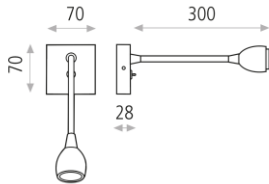

Flex

A167361U

LED 1x3W 3000K 315lm

IMÁGENES / IMAGES / IMAGES

TIPO	TYPE	TYPE
Aplique	Wall Lamp	Applique
ACABADO	FINISH	FINITION
Cuero	Antique Brass	Laiton
MATERIAL	MATERIAL	MATIÈRE
Metal/Metacrilato	Metal/Methacrylate	Métal/Méthacrylate
DETALLES	DETAILS	DÉTAILS

DETALLES / DETAILS / DÉTAILS

COMPONENTS / MAIN PARTS / COMPOSANTS

1 x DRIVER EAGLERISE: ELP03SS1 2'5-4'2V 700mA

MEDIDAS / MEASURES

	Length (mm)	Width (mm)	Height (mm)	KG	Gross (Kg)	Net (Kg)
	155	144	90	Weight 1	0,45	0,40
Box 2	0	0	0	Weight 2	0,00	0,00