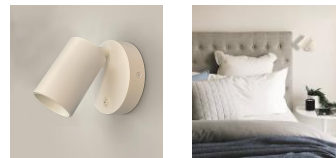

Gina

A38741B

LED GU10 1x10W

IMÁGENES / IMAGES / IMAGES

TIPO	TYPE	TYPE
Aplique	Wall Lamp	Applique
ACABADO	FINISH	FINITION
Blanco texturado	Textured White	Blanc Texturé
MATERIAL	MATERIAL	MATIÈRE
Aluminio	Aluminium	Aluminium
DETALLES	DETAILS	DÉTAILS