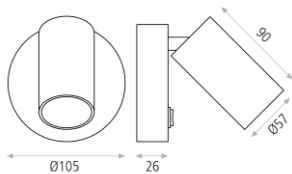

Gina

A38741B

LED GU10 1x10W

IMÁGENES / IMAGES / IMAGES

TIPO	TYPE	TYPE
Aplique	Wall Lamp	Applique
ACABADO	FINISH	FINITION
Blanco texturado	Textured White	Blanc Texturé
MATERIAL	MATERIAL	MATIÈRE
Aluminio	Aluminium	Aluminium
DETALLES	DETAILS	DÉTAILS

DETALLES / DETAILS / DÉTAILS

MEDIDAS / MEASURES

	Length (mm)	Width (mm)	Height (mm)		Gross (Kg)	Net (Kg)
Box 1	135	135	135	Weight 1	0,37	0,30
Box 2	0	0	0	Weight 2	0,00	0,00