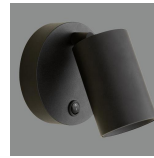

Gina

A38741N

LED GU10 1x10W

IMÁGENES / IMAGES / IMAGES

TIPO	TYPE	TYPE
Aplique	Wall Lamp	Applique
ACABADO	FINISH	FINITION
Negro Texturado	Textured Black	Noir Texturé
MATERIAL	MATERIAL	MATIÈRE
Aluminio	Aluminium	Aluminium
DETALLES	DETAILS	DÉTAILS