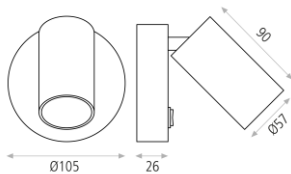

Gina

A38741N

LED GU10 1x10W

IMÁGENES / IMAGES / IMAGES

TIPO	TYPE	TYPE
Aplique	Wall Lamp	Applique
ACABADO	FINISH	FINITION
Negro Texturado	Textured Black	Noir Texturé
MATERIAL	MATERIAL	MATIÈRE
Aluminio	Aluminium	Aluminium
DETALLES	DETAILS	DÉTAILS

DETALLES / DETAILS / DÉTAILS

MEDIDAS / MEASURES

	Length (mm)	Width (mm)	Height (mm)		Gross (Kg)	Net (Kg)
Box 1	135	135	135	Weight 1	0,37	0,30
Box 2	0	0	0	Weight 2	0,00	0,00