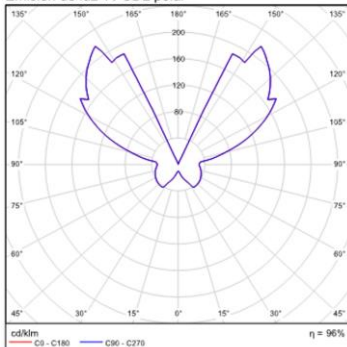

# Icon

A308939BDT

LED 1x21W 2700K 2200lm

## IMÁGENES / IMAGES / IMAGES

Emisión de luz 1 / CDL polar

TIPO	TYPE	TYPE
Aplique	Wall Lamp	Applique
ACABADO	FINISH	FINITION
Blanco texturado	Textured white	Blanc texturé
MATERIAL	MATERIAL	MATIÈRE
Metal/Metacrilato	Metal/Methacrylate	Métal/Méthacrylate
DETALLES	DETAILS	DÉTAILS