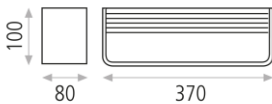

## IMÁGENES / IMAGES / IMAGES

Emisión de luz 1 / CDL polar

TIPO	TYPE	TYPE
Aplique	Wall Lamp	Applique
ACABADO	FINISH	FINITION
Blanco texturado	Textured white	Blanc texturé
MATERIAL	MATERIAL	MATIÈRE
Metal/Metacrilato	Metal/Methacrylate	Métal/Méthacrylate
DETALLES	DETAILS	DÉTAILS

## MEDIDAS / MEASURES

	Length (mm)	Width (mm)	Height (mm)	KG	Gross (Kg)	Net (Kg)
Box 1	410	110	90	Weight 1	1,27	1,16
Box 2	0	0	0	Weight 2	0,00	0,00