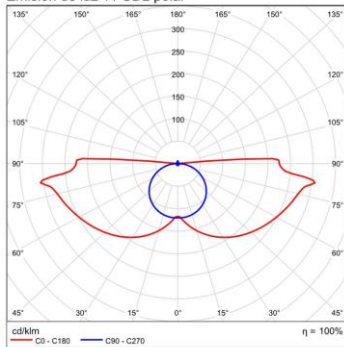

Kira

A342420B

LED 2x6W 3000K 1320lm

IMÁGENES / IMAGES / IMAGES

Emisión de luz 1 / CDL polar

TIPO	TYPE	TYPE
Aplique	Wall Lamp	Applique
ACABADO	FINISH	FINITION
Blanco Texturado	Textured White	Blanc Texturé
MATERIAL	MATERIAL	MATIÈRE
Metal	Metal	Métal
DETALLES	DETAILS	DÉTAILS

DETALLES / DETAILS / DÉTAILS

LED

COMPONENTS / MAIN PARTS / COMPOSANTS

1 x DRIVER SECCO: SK321-B-09500 16-24V 500mA PF>0'8

2 x PCB 6W SMD 2835 0'2W 3V 3200K 15B2C

MEDIDAS / MEASURES

	Length (mm)	Width (mm)	Height (mm)	KG	Gross (Kg)	Net (Kg)
Box 1	160	120	60	Weight 1	0,50	0,46
Box 2	0	0	0	Weight 2	0,00	0,00