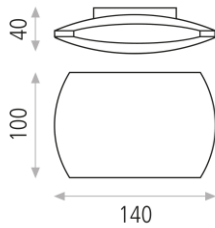

Kira

A342420B

LED 2x6W 3000K 1320lm

IMÁGENES / IMAGES / IMAGES

Emisión de luz 1 / CDL polar

TIPO	TYPE	TYPE
Aplique	Wall Lamp	Applique
ACABADO	FINISH	FINITION
Blanco Texturado	Textured White	Blanc Texturé
MATERIAL	MATERIAL	MATIÈRE
Metal	Metal	Métal
DETALLES	DETAILS	DÉTAILS

DETALLES / DETAILS / DÉTAILS

LED

COMPONENTS / MAIN PARTS / COMPOSANTS

1 x DRIVER SECCO: SK321-B-09500 16-24V 500mA PF>0'8

2 x PCB 6W SMD 2835 0'2W 3V 3200K 15B2C

MEDIDAS / MEASURES

	Length (mm)	Width (mm)	Height (mm)	KG	Gross (Kg)	Net (Kg)
Box 1	160	120	60	Weight 1	0,50	0,46
Box 2	0	0	0	Weight 2	0,00	0,00