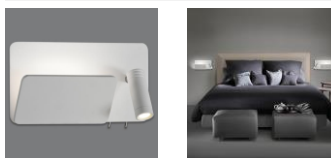

Laika

A36651BDER

LED 1x4W 3000K 600lm + 1x3W 3000K 315lm

IMÁGENES / IMAGES / IMAGES

TIPO	TYPE	TYPE
Aplique	Wall Lamp	Applique
ACABADO	FINISH	FINITION
Blanco texturado	Textured White	Blanc Texturé
MATERIAL	MATERIAL	MATIÈRE
Metal	Metal	Metal
DETALLES	DETAILS	DÉTAILS