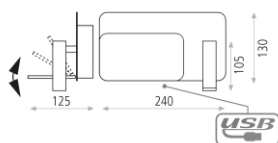

Laika

A36651BDER

LED 1x4W 3000K 600lm + 1x3W 3000K 315lm

IMÁGENES / IMAGES / IMAGES

TIPO	TYPE	TYPE
Aplique	Wall Lamp	Applique
ACABADO	FINISH	FINITION
Blanco texturado	Textured White	Blanc Texturé
MATERIAL	MATERIAL	MATIÈRE
Metal	Metal	Metal
DETALLES	DETAILS	DÉTAILS