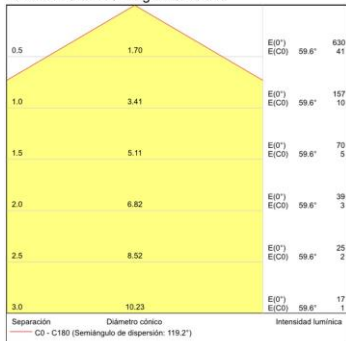

Luxur

A38400B

LED 1x22.1W 3000K 1200lm

IMÁGENES / IMAGES / IMAGES

TIPO	TYPE	TYPE
Aplique	Wall Lamp	Applique
ACABADO	FINISH	FINITION
Blanco texturado	Textured White	Blanc Texturé
MATERIAL	MATERIAL	MATIÈRE
Metal/Acrílico	Metal/Acrylic	Métal/Acrylique
DETALLES	DETAILS	DÉTAILS

Emisión de luz 1 / CDL polar

Emisión de luz 1 / Diagrama conico

DETALLES / DETAILS / DÉTAILS

LED

COMPONENTS / MAIN PARTS / COMPOSANTS

1 x DRIVER KEGU POWER: KEDH021S0500NR78A9 30-42V 500mA
PF>0'92

MEDIDAS / MEASURES

	Length (mm)	Width (mm)	Height (mm)	KG	Gross (Kg)	Net (Kg)
Box 1	330	140	90	Weight 1	1,20	1,10
Box 2	0	0	0	Weight 2	0,00	0,00