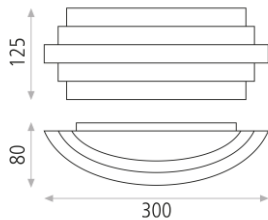

IMÁGENES / IMAGES / IMAGES