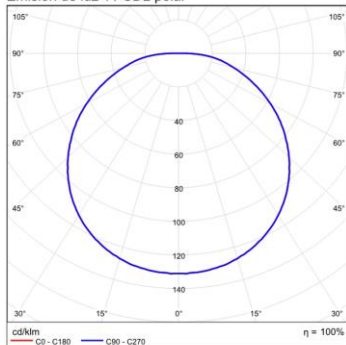

Luxur

A38400B

LED 1x22.1W 3000K 1200lm

IMÁGENES / IMAGES / IMAGES

TIPO	TYPE	TYPE
Aplique	Wall Lamp	Applique
ACABADO	FINISH	FINITION
Blanco texturado	Textured White	Blanc Texturé
MATERIAL	MATERIAL	MATIÈRE
Metal/Acrílico	Metal/Acrylic	Métal/Acrylique
DETALLES	DETAILS	DÉTAILS

Emisión de luz 1 / CDL polar

Emisión de luz 1 / Diagrama conico

DETALLES / DETAILS / DÉTAILS

LED

COMPONENTS / MAIN PARTS / COMPOSANTS

1 x DRIVER KEGU POWER: KEDH021S0500NR78A9 30-42V 500mA
PF>0'92

MEDIDAS / MEASURES

	Length (mm)	Width (mm)	Height (mm)	KG	Gross (Kg)	Net (Kg)
Box 1	330	140	90	Weight 1	1,20	1,10
Box 2	0	0	0	Weight 2	0,00	0,00