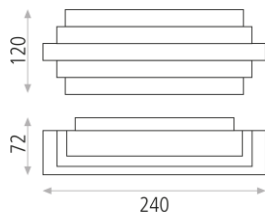

IMÁGENES / IMAGES / IMAGES