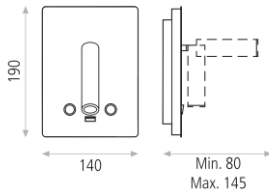

Manat

A35680N

LED 1x12W 3000K 970lm + 1x3W 3000K 315lm

IMÁGENES / IMAGES / IMAGES

TIPO	TYPE	TYPE
Aplique	Wall Lamp	Applique
ACABADO	FINISH	FINITION
Negro Texturado	Textured Black	Noir Texturé
MATERIAL	MATERIAL	MATIÈRE
Aluminio	Aluminium	Aluminium
DETALLES	DETAILS	DÉTAILS

DETALLES / DETAILS / DÉTAILS

MEDIDAS / MEASURES

	Length (mm)	Width (mm)	Height (mm)		Gross (Kg)	Net (Kg)
Box 1	200	140	90	Weight 1	0,86	0,79
Box 2	0	0	0	Weight 2	0,00	0,00