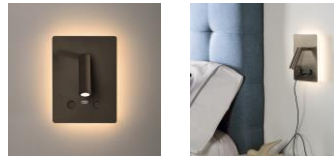

Manat

A35680N

LED 1x12W 3000K 970lm + 1x3W 3000K 315lm

IMÁGENES / IMAGES / IMAGES

TIPO	TYPE	TYPE
Aplique	Wall Lamp	Applique
ACABADO	FINISH	FINITION
Negro Texturado	Textured Black	Noir Texturé
MATERIAL	MATERIAL	MATIÈRE
Aluminio	Aluminium	Aluminium
DETALLES	DETAILS	DÉTAILS