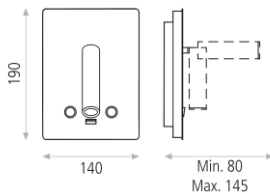

Manat

A35680NS

LED 1x12W 3000K 970lm + 1x3W 3000K 315lm

IMÁGENES / IMAGES / IMAGES

TIPO	TYPE	TYPE
Aplique	Wall Lamp	Applique
ACABADO	FINISH	FINITION
Níquel Satinado	Sat. Nickel	Nickel Satiné
MATERIAL	MATERIAL	MATIÈRE
Aluminio	Aluminium	Aluminium
DETALLES	DETAILS	DÉTAILS

DETALLES / DETAILS / DÉTAILS

COMPONENTS / MAIN PARTS / COMPOSANTS

1 x DRIVER EAGLERISE: EIP012C0350LS 23-34'5V 350mA PF>0'9

1 x DRIVER SELF : SLT6-700ILs CCCV 12VDC 700mA

2 x PCB 7.5W 5C15B SMD 3014 0'1W 3000K

MEDIDAS / MEASURES

	Length (mm)	Width (mm)	Height (mm)	 KG	Gross (Kg)	Net (Kg)
Box 1	200	140	90	Weight 1	0,86	0,79
Box 2	0	0	0	Weight 2	0,00	0,00