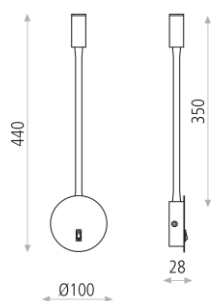

Lyon

A36991B

LED 1x3W 3000K 315lm

IMÁGENES / IMAGES / IMAGES

Emisión de luz 1 / CDL polar

Emisión de luz 1 / Diagrama conico

TIPO	TYPE	TYPE
Aplique	Wall Lamp	Applique
ACABADO	FINISH	FINITION
Blanco texturado	Textured White	Blanc Texturé
MATERIAL	MATERIAL	MATIÈRE
Metal	Metal	Métal
DETALLES	DETAILS	DÉTAILS

DETALLES / DETAILS / DÉTAILS

MEDIDAS / MEASURES

	Length (mm)	Width (mm)	Height (mm)	KG	Gross (Kg)	Net (Kg)
Box 1	180	110	95	Weight 1	0,49	0,43
Box 2	0	0	0	Weight 2	0,00	0,00