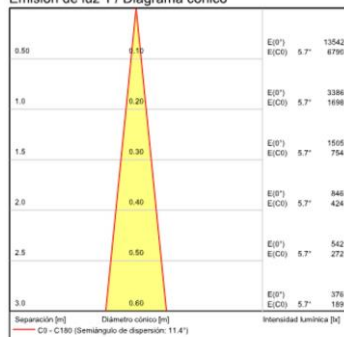

Lyon

A36991B

LED 1x3W 3000K 315lm

IMÁGENES / IMAGES / IMAGES

Emisión de luz 1 / CDL polar

Emisión de luz 1 / Diagrama conico

TIPO	TYPE	TYPE
Aplique	Wall Lamp	Applique
ACABADO	FINISH	FINITION
Blanco texturado	Textured White	Blanc Texturé
MATERIAL	MATERIAL	MATIÈRE
Metal	Metal	Métal
DETALLES	DETAILS	DÉTAILS

DETALLES / DETAILS / DÉTAILS

MEDIDAS / MEASURES

	Length (mm)	Width (mm)	Height (mm)	KG	Gross (Kg)	Net (Kg)
Box 1	180	110	95	Weight 1	0,49	0,43
Box 2	0	0	0	Weight 2	0,00	0,00