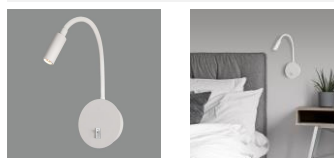

Lyon

A36991B

LED 1x3W 3000K 315lm

IMÁGENES / IMAGES / IMAGES

Emisión de luz 1 / CDL polar

Emisión de luz 1 / Diagrama conico

TIPO	TYPE	TYPE
Aplique	Wall Lamp	Applique
ACABADO	FINISH	FINITION
Blanco texturado	Textured White	Blanc Texturé
MATERIAL	MATERIAL	MATIÈRE
Metal	Metal	Métal
DETALLES	DETAILS	DÉTAILS