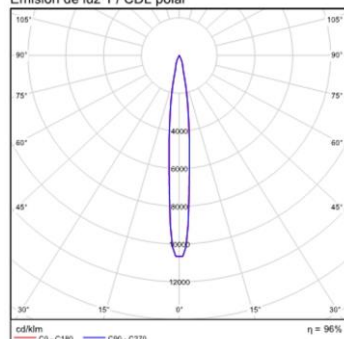

Lyon

A36991B

LED 1x3W 3000K 315lm

IMÁGENES / IMAGES / IMAGES

Emisión de luz 1 / CDL polar

Emisión de luz 1 / Diagrama conico

TIPO	TYPE	TYPE
Aplique	Wall Lamp	Applique
ACABADO	FINISH	FINITION
Blanco texturado	Textured White	Blanc Texturé
MATERIAL	MATERIAL	MATIÈRE
Metal	Metal	Métal
DETALLES	DETAILS	DÉTAILS

DETALLES / DETAILS / DÉTAILS

MEDIDAS / MEASURES

	Length (mm)	Width (mm)	Height (mm)	KG	Gross (Kg)	Net (Kg)
Box 1	180	110	95	Weight 1	0,49	0,43
Box 2	0	0	0	Weight 2	0,00	0,00