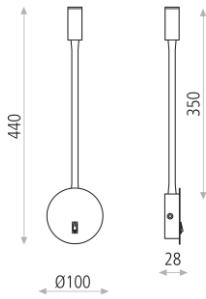

## IMÁGENES / IMAGES / IMAGES

Emisión de luz 1 / CDL polar

Emisión de luz 1 / Diagrama conico

TIPO	TYPE	TYPE
Aplique	Wall Lamp	Applique
ACABADO	FINISH	FINITION
Negro Texturado	Textured Black	Noir Texturé
MATERIAL	MATERIAL	MATIÈRE
Metal	Metal	Métal
DETALLES	DETAILS	DÉTAILS

## MEDIDAS / MEASURES

	Length (mm)	Width (mm)	Height (mm)	KG	Gross (Kg)	Net (Kg)
 Box 1	180	110	95	Weight 1	0,49	0,43
Box 2	0	0	0	Weight 2	0,00	0,00