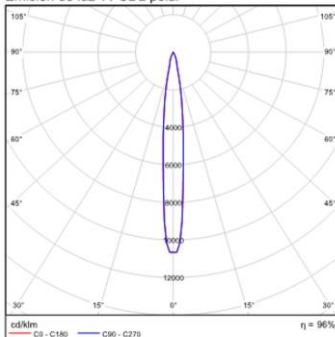

## IMÁGENES / IMAGES / IMAGES

Emisión de luz 1 / CDL polar

Emisión de luz 1 / Diagrama conico

TIPO	TYPE	TYPE
Aplique	Wall Lamp	Applique
ACABADO	FINISH	FINITION
Negro Texturado	Textured Black	Noir Texturé
MATERIAL	MATERIAL	MATIÈRE
Metal	Metal	Métal
DETALLES	DETAILS	DÉTAILS

## MEDIDAS / MEASURES

	Length (mm)	Width (mm)	Height (mm)	KG	Gross (Kg)	Net (Kg)
 Box 1	180	110	95	Weight 1	0,49	0,43
Box 2	0	0	0	Weight 2	0,00	0,00