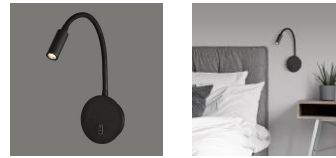

# Lyon

A36991N

LED 1x3W 3000K 315lm

## IMÁGENES / IMAGES / IMAGES

Emisión de luz 1 / CDL polar

Emisión de luz 1 / Diagrama conico

TIPO	TYPE	TYPE
Aplique	Wall Lamp	Applique
ACABADO	FINISH	FINITION
Negro Texturado	Textured Black	Noir Texturé
MATERIAL	MATERIAL	MATIÈRE
Metal	Metal	Métal
DETALLES	DETAILS	DÉTAILS