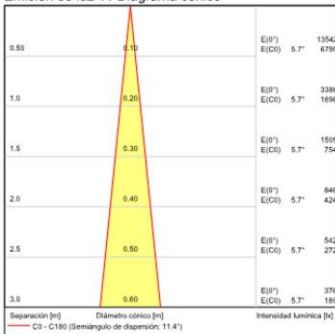

## IMÁGENES / IMAGES / IMAGES

Emisión de luz 1 / CDL polar

Emisión de luz 1 / Diagrama conico

TIPO	TYPE	TYPE
Aplique	Wall Lamp	Applique
ACABADO	FINISH	FINITION
Negro Texturado	Textured Black	Noir Texturé
MATERIAL	MATERIAL	MATIÈRE
Metal	Metal	Métal
DETALLES	DETAILS	DÉTAILS

## MEDIDAS / MEASURES

	Length (mm)	Width (mm)	Height (mm)	KG	Gross (Kg)	Net (Kg)
 Box 1	180	110	95	Weight 1	0,49	0,43
Box 2	0	0	0	Weight 2	0,00	0,00