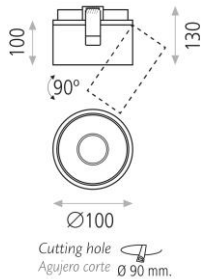

Apex

P353810BDT

LED COB 1x13W 3000K 891lm

IMÁGENES / IMAGES / IMAGES

TIPO	TYPE	TYPE
Empotrable	Recessed	Encastré
ACABADO	FINISH	FINITION
Blanco	White	Blanc
MATERIAL	MATERIAL	MATIÈRE
Metal	Metal	Métal
DETALLES	DETAILS	DÉTAILS

DETALLES / DETAILS / DÉTAILS

COMPONENTS / MAIN PARTS / COMPOSANTS

1 x DRIVER HEP: LMTC15W300-Z 26-43V 300mA PF>0'9

MEDIDAS / MEASURES

	Length (mm)	Width (mm)	Height (mm)		Gross (Kg)	Net (Kg)
Box 1	130	130	135	Weight 1	0,70	0,64
Box 2	0	0	0	Weight 2	0,00	0,00