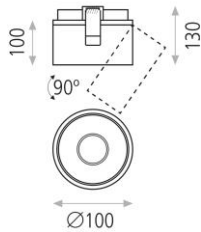

Apex

P353810NDT

LED COB 1x13W 3000K 891lm

IMÁGENES / IMAGES / IMAGES

Cutting hole
Agujero corte
Ø 90 mm.

TIPO	TYPE	TYPE
Empotrable	Recessed	Encastré
ACABADO	FINISH	FINITION
Negro	Black	Noir
MATERIAL	MATERIAL	MATIÈRE
Metal	Metal	Métal
DETALLES	DETAILS	DÉTAILS

DETALLES / DETAILS / DÉTAILS

COMPONENTS / MAIN PARTS / COMPOSANTS

1 x DRIVER HEP: LMTC15W300-Z 26-43V 300mA PF>0'9

MEDIDAS / MEASURES

	Length (mm)	Width (mm)	Height (mm)	KG	Gross (Kg)	Net (Kg)
Box 1	130	130	135	Weight 1	0,70	0,64
Box 2	0	0	0	Weight 2	0,00	0,00