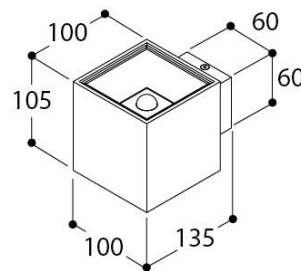

DARTLING OAK SINGLE BEAM

Afbeeldingen

Beschrijving

Eén van de absolute succesnummers van TAL is ongetwijfeld de productfamilie Dart. Deze wandtoestellen schijnen zowel up of down als up en down en bezitten een aantrekkelijke geometrische vormgeving. Het licht gloeit over de reflector die verdiept ligt in het rechthoekig armatuur. Dartling is de evenknie van het oorspronkelijke Dart toestel, maar heeft een ingebouwde ledmodule die een mooi afgelijnde bundel op de muur werpt. De Dartling is beschikbaar in meerdere uitvoeringen; van brushed alu tot black & gold en koper. Ondertussen werd de reeks ook aangevuld met een afwerking in hout (Dartling Oak). Dankzij zijn aantrekkelijke, moderne vormgeving is de Dart familie een opvallend accent in elk interieur.

Specificaties (351056)

Kleurtemperatuur:	2700K		
Stralingshoek:	110°		
Input:	230V 50-60Hz AC	Gewicht:	0,60 kg
Lamp:	LUXEON M	Dimbaar:	MAINS DIM LC
Lumen output netto:	1 x 270	Wattage:	1 x 3,82W
Lumen output bruto:	1 x 400	Converter:	Converter incorporated
Kleurweergave:	90		
Locatie:	Indoor		
Bevestiging:	Wall		

Afwerkingen

Afwerking	2700K	3000K
BLACK OAK + CU29	351056	351066
BLACK OAK + GOLD	351086	351096
OAK + CU29	351050	351060
OAK + TEXTURED WHITE	351047	351057