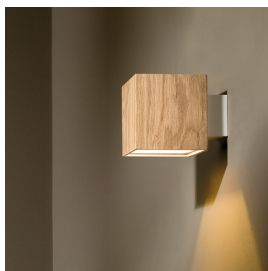

DARTLING OAK SINGLE BEAM

Afbeeldingen

Beschrijving

Eén van de absolute succesnummers van TAL is ongetwijfeld de productfamilie Dart. Deze wandtoestellen schijnen zowel up of down als up en down en bezitten een aantrekkelijke geometrische vormgeving. Het licht gloeit over de reflector die verdiept ligt in het rechthoekig armatuur. Dartling is de evenknie van het oorspronkelijke Dart toestel, maar heeft een ingebouwde ledmodule die een mooi afgelijnde bundel op de muur werpt. De Dartling is beschikbaar in meerdere uitvoeringen; van brushed alu tot black & gold en koper. Ondertussen werd de reeks ook aangevuld met een afwerking in hout (Dartling Oak). Dankzij zijn aantrekkelijke, moderne vormgeving is de Dart familie een opvallend accent in elk interieur.

Specificaties (351056)

Kleurtemperatuur:	2700K		
Stralingshoek:	110°		
Input:	230V 50-60Hz AC	Gewicht:	0,60 kg
Lamp:	LUXEON M	Dimbaar:	MAINS DIM LC
Lumen output netto:	1 x 270	Wattage:	1 x 3,82W
Lumen output bruto:	1 x 400	Converter:	Converter incorporated
Kleurweergave:	90		
Locatie:	Indoor		
Bevestiging:	Wall		