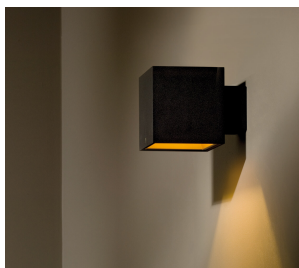

DARTLING SINGLE BEAM

Afbeeldingen

Beschrijving

Eén van de absolute succesnummers van TAL is ongetwijfeld de productfamilie Dart. Deze wandtoestellen schijnen zowel up of down als up en down en bezitten een aantrekkelijke geometrische vormgeving. Het licht glooit over de reflector die verdiept ligt in het rechthoekig armatuur. Dartling is de evenknie van het oorspronkelijke Dart toestel, maar heeft een ingebouwde ledmodule die een mooi afgelijnde bundel op de muur werpt. De Dartling is beschikbaar in meerdere uitvoeringen; van brushed alu tot black & gold en koper. Ondertussen werd de reeks ook aangevuld met een afwerking in hout (Dartling Oak). Dankzij zijn aantrekkelijke, moderne vormgeving is de Dart familie een opvallend accent in elk interieur.

Specificaties (359926)

Kleurtemperatuur:	2700K	Gewicht:	0,85 kg
Stralingshoek:	110°	Dimbaar:	MAINS DIM LC
Input:	230V 50-60Hz AC	Wattage:	1 x 3,82W
Lamp:	LUXEON M	Converter:	Converter incorporated
Lumen output netto:	1 x 270		
Lumen output bruto:	1 x 400		
Kleurweergave:	90		
Locatie:	Indoor		
Bevestiging:	Wall		

Afwerkingen

Afwerking	2700K	3000K
BLACK + GOLD	359926	359946
BRUSHED ALU	359900	359920
TEXTURED BLACK + ANO	359950	359970
TEXTURED BLACK + CU29	359956	359976
TEXTURED WHITE	359918	359928
TEXTURED WHITE + GOLD	359992	359982