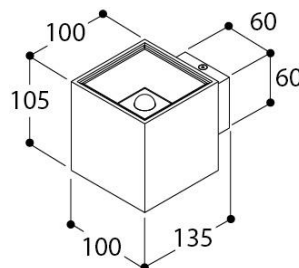

DARTLING SINGLE BEAM

Afbeeldingen

Beschrijving

Eén van de absolute succesnummers van TAL is ongetwijfeld de productfamilie Dart. Deze wandtoestellen schijnen zowel up of down als up en down en bezitten een aantrekkelijke geometrische vormgeving. Het licht glooit over de reflector die verdiept ligt in het rechthoekig armatuur. Dartling is de evenknie van het oorspronkelijke Dart toestel, maar heeft een ingebouwde ledmodule die een mooi afgelijnde bundel op de muur werpt. De Dartling is beschikbaar in meerdere uitvoeringen; van brushed alu tot black & gold en koper. Ondertussen werd de reeks ook aangevuld met een afwerking in hout (Dartling Oak). Dankzij zijn aantrekkelijke, moderne vormgeving is de Dart familie een opvallend accent in elk interieur.

Specificaties (359926)

Kleurtemperatuur:	2700K	Gewicht:	0,85 kg
Stralingshoek:	110°	Dimbaar:	MAINS DIM LC
Input:	230V 50-60Hz AC	Wattage:	1 x 3,82W
Lamp:	LUXEON M	Converter:	Converter incorporated
Lumen output netto:	1 x 270		
Lumen output bruto:	1 x 400		
Kleurweergave:	90		
Locatie:	Indoor		
Bevestiging:	Wall		