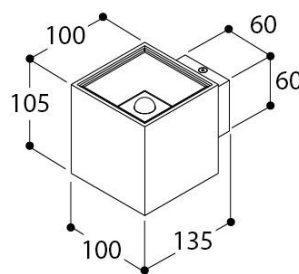

Afbeeldingen

Beschrijving

Eén van de absolute succesnummers van TAL is ongetwijfeld de productfamilie Dart. Deze wandtoestellen schijnen zowel up of down als up en down en bezitten een aantrekkelijke geometrische vormgeving. Het licht gloeit over de reflector die verdiept ligt in het rechthoekig armatuur. Dartling is de evenknie van het oorspronkelijke Dart toestel, maar heeft een ingebouwde ledmodule die een mooi afgelijnde bundel op de muur werpt. De Dartling is beschikbaar in meerdere uitvoeringen; van brushed alu tot black & gold en koper. Ondertussen werd de reeks ook aangevuld met een afwerking in hout (Dartling Oak). Dankzij zijn aantrekkelijke, moderne vormgeving is de Dart familie een opvallend accent in elk interieur.

Specificaties (351156)

Kleurtemperatuur:	2700K	Gewicht:	0,50 kg
Stralingshoek:	110°	Dimbaar:	MAINS DIM LC
Input:	230V 50-60Hz AC	Wattage:	2 x 3,82W
Lamp:	LUXEON M	Converter:	Converter incorporated
Lumen output netto:	2 x 270		
Lumen output bruto:	2 x 400		
Kleurweergave:	90		
Locatie:	Indoor		
Bevestiging:	Wall		

Afwerkingen

Afwerking	2700K	3000K
BLACK OAK + CU29	351156	351166
BLACK OAK + GOLD	351186	351196
OAK + CU29	351150	351160
OAK + TEXTURED WHITE	351147	351157