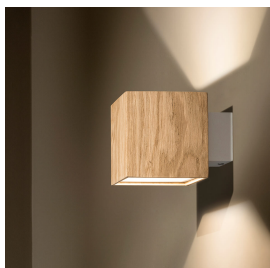

## Beschrijving

Eén van de absolute succesnummers van TAL is ongetwijfeld de productfamilie Dart. Deze wandtoestellen schijnen zowel up of down als up en down en bezitten een aantrekkelijke geometrische vormgeving. Het licht gloeit over de reflector die verdiept ligt in het rechthoekig armatuur. Dartling is de evenknie van het oorspronkelijke Dart toestel, maar heeft een ingebouwde ledmodule die een mooi afgelijnde bundel op de muur werpt. De Dartling is beschikbaar in meerdere uitvoeringen; van brushed alu tot black & gold en koper. Ondertussen werd de reeks ook aangevuld met een afwerking in hout (Dartling Oak). Dankzij zijn aantrekkelijke, moderne vormgeving is de Dart familie een opvallend accent in elk interieur.

## Specificaties (351156)

Kleurtemperatuur:	2700K	Gewicht:	0,50 kg
Stralingshoek:	110°	Dimbaar:	MAINS DIM LC
Input:	230V 50-60Hz AC	Wattage:	2 x 3,82W
Lamp:	LUXEON M	Converter:	Converter incorporated
Lumen output netto:	2 x 270		
Lumen output bruto:	2 x 400		
Kleurweergave:	90		
Locatie:	Indoor		
Bevestiging:	Wall		