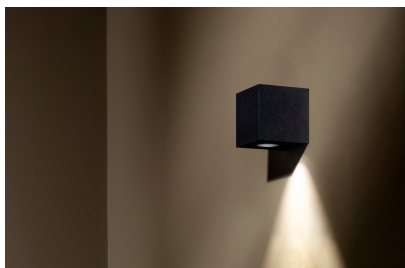

BRIX SML SINGLE BEAM

Afbeeldingen

Beschrijving

Deze kubusvormige klassieker in het gamma tovert als wandarmatuur een aangename, brede lichtbundel op de muur, zowel single beam (up of down) en double beam (up en down). De toestellen voor buitengebruik bezitten een hoge IP rating en zijn beschikbaar in een versie voor plafond met licht naar beneden en een versie voor installatie op de muur als up – en/of downlighter. De Brix voor binnen is beschikbaar in de afwerkingen textuur wit en textuur zwart. De versies voor buiten zijn leverbaar in de gekende kleuren voor buiten: textuur zwart, textuur grijs en silver anthracite.

Specificaties (458512)

Kleurtemperatuur:	2700K	Gewicht:	0,90 kg
Stralingshoek:	36°	Dimbaar:	MAINS DIM LC
Input:	230V 50-60Hz AC	Wattage:	1 x 3,82W
Lamp:	LUXEON M	Converter:	Converter incorporated
Lumen output netto:	1 x 340		
Lumen output bruto:	1 x 400		
Kleurweergave:	90		
Locatie:	Indoor		
Bevestiging:	Wall		