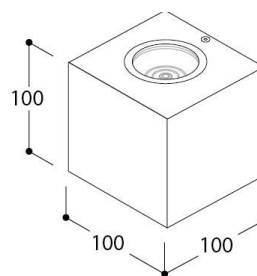

BRIX SML SINGLE BEAM

Afbeeldingen

Beschrijving

Deze kubusvormige klassieker in het gamma tovert als wandarmatuur een aangename, brede lichtbundel op de muur, zowel single beam (up of down) en double beam (up en down). De toestellen voor buitengebruik bezitten een hoge IP rating en zijn beschikbaar in een versie voor plafond met licht naar beneden en een versie voor installatie op de muur als up – en/of downlighter. De Brix voor binnen is beschikbaar in de afwerkingen textuur wit en textuur zwart. De versies voor buiten zijn leverbaar in de gekende kleuren voor buiten: textuur zwart, textuur grijs en silver anthracite.

Specificaties (458512)

Kleurtemperatuur:	2700K	Gewicht:	0,90 kg
Stralingshoek:	36°	Dimbaar:	MAINS DIM LC
Input:	230V 50-60Hz AC	Wattage:	1 x 3,82W
Lamp:	LUXEON M	Converter:	Converter incorporated
Lumen output netto:	1 x 340		
Lumen output bruto:	1 x 400		
Kleurweergave:	90		
Locatie:	Indoor		
Bevestiging:	Wall		