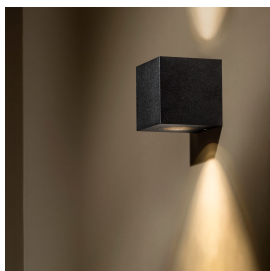

BRIX SML DOUBLE BEAM

Afbeeldingen

Beschrijving

Deze kubusvormige klassieker in het gamma tovert als wandarmatuur een aangename, brede lichtbundel op de muur, zowel single beam (up of down) en double beam (up en down). De toestellen voor buitengebruik bezitten een hoge IP rating en zijn beschikbaar in een versie voor plafond met licht naar beneden en een versie voor installatie op de muur als up – en/of downlighter. De Brix voor binnen is beschikbaar in de afwerkingen textuur wit en textuur zwart. De versies voor buiten zijn leverbaar in de gekende kleuren voor buiten: textuur zwart, textuur grijs en silver anthracite.

Specificaties (458612)

Kleurtemperatuur:	2700K	Gewicht:	1,00 kg
Stralingshoek:	36°	Dimbaar:	MAINS DIM LC
Input:	230V 50-60Hz AC	Wattage:	2 x 3,82W
Lamp:	LUXEON M	Converter:	Converter incorporated
Lumen output netto:	2 x 340		
Lumen output bruto:	2 x 400		
Kleurweergave:	90		
Locatie:	Indoor		
Bevestiging:	Wall		