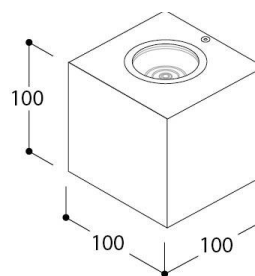

BRIX SML DOUBLE BEAM

Afbeeldingen

Beschrijving

Deze kubusvormige klassieker in het gamma tovert als wandarmatuur een aangename, brede lichtbundel op de muur, zowel single beam (up of down) en double beam (up en down). De toestellen voor buitengebruik bezitten een hoge IP rating en zijn beschikbaar in een versie voor plafond met licht naar beneden en een versie voor installatie op de muur als up – en/of downlighter. De Brix voor binnen is beschikbaar in de afwerkingen textuur wit en textuur zwart. De versies voor buiten zijn leverbaar in de gekende kleuren voor buiten: textuur zwart, textuur grijs en silver anthracite.

Specificaties (458612)

Kleurtemperatuur:	2700K	Gewicht:	1,00 kg
Stralingshoek:	36°	Dimbaar:	MAINS DIM LC
Input:	230V 50-60Hz AC	Wattage:	2 x 3,82W
Lamp:	LUXEON M	Converter:	Converter incorporated
Lumen output netto:	2 x 340		
Lumen output bruto:	2 x 400		
Kleurweergave:	90		
Locatie:	Indoor		
Bevestiging:	Wall		